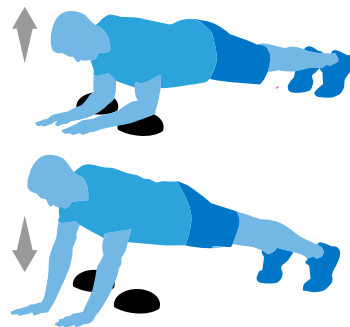

FOREARM PLANK PRESS
PRESSE PLANCHE
AVANT-BRAS