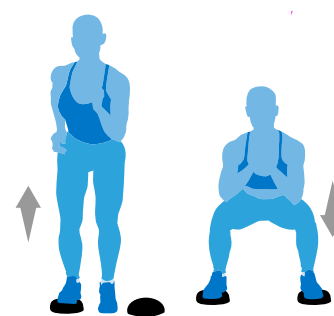

SQUAT TOUCH DOWNS
TOUCHES DE SQUAT

CAUTION: May not be suitable for people with underlying health conditions. Please discontinue use if you feel extreme pain. Consult a physician prior to engaging in physical activity. **MISE EN GARDE:** Peut ne pas convenir aux personnes ayant des problèmes de santé sous-jacents. Veuillez arrêter son utilisation si vous ressentez une douleur extrême. Consultez un médecin avant d'entreprendre une activité physique.