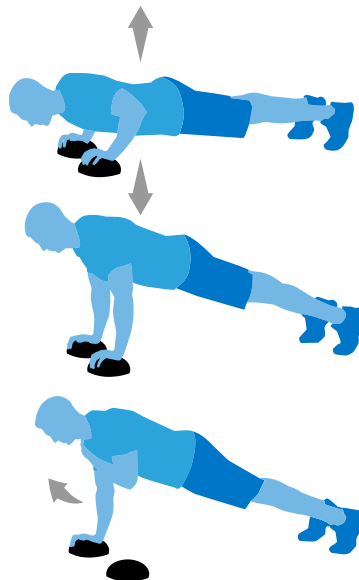

PUSH-UP PLANK TAPS
ROBINETS À PLANCHES
PUSH-UP